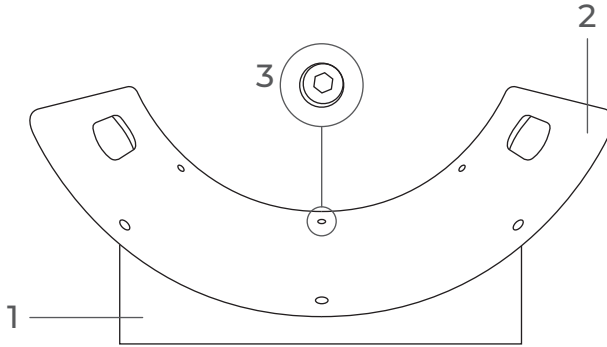

# LOG STORE ASSEMBLY

\*Styles may vary

**A**

**B**

C

D

**CUSTOMER HELPLINE**

+44 (0) 3300 882 069