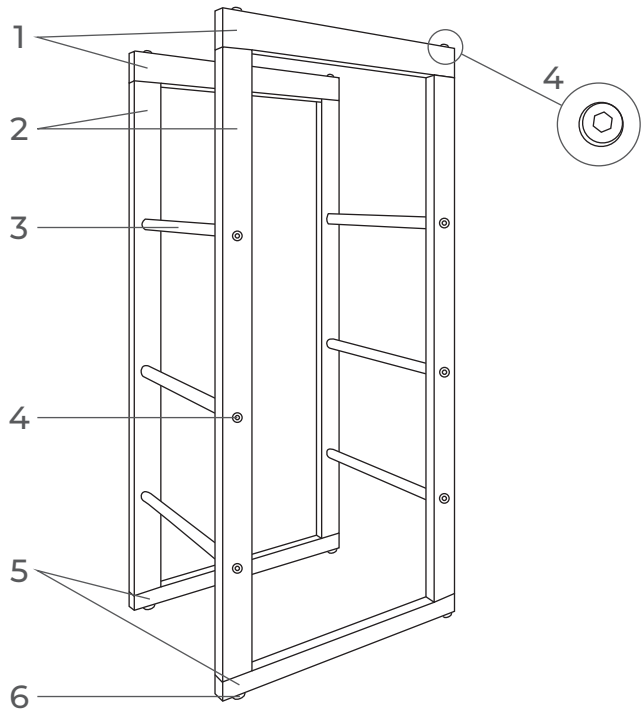

# LOG STORE ASSEMBLY

\*Styles may vary

**A**

**B**

C

D

**CUSTOMER HELPLINE**

+44 (0) 3300 882 069