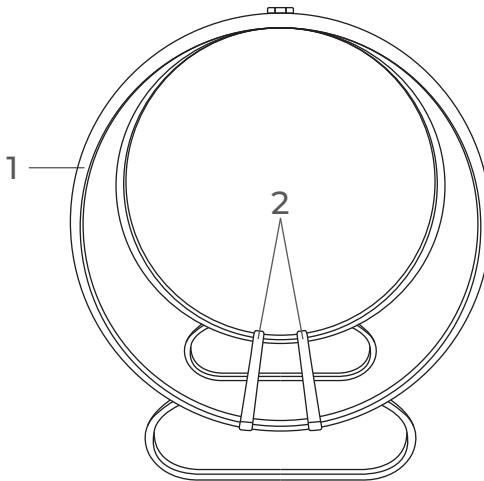

# LOG STORE ASSEMBLY

\*Styles may vary

**A**

**B**

C

D

**CUSTOMER HELPLINE**

+44 (0) 3300 882 069