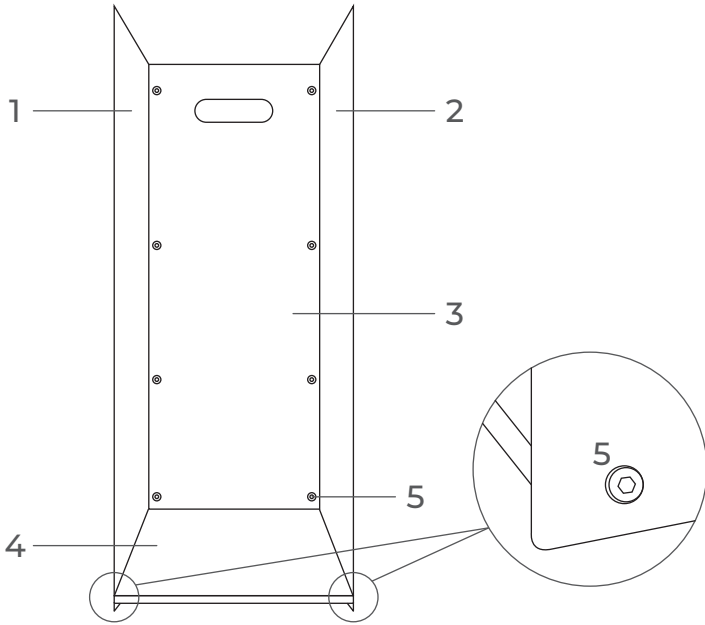

# LOG STORE ASSEMBLY

\*Styles may vary

**A**

**B**

C

D

**CUSTOMER HELPLINE**

+44 (0) 3300 882 069