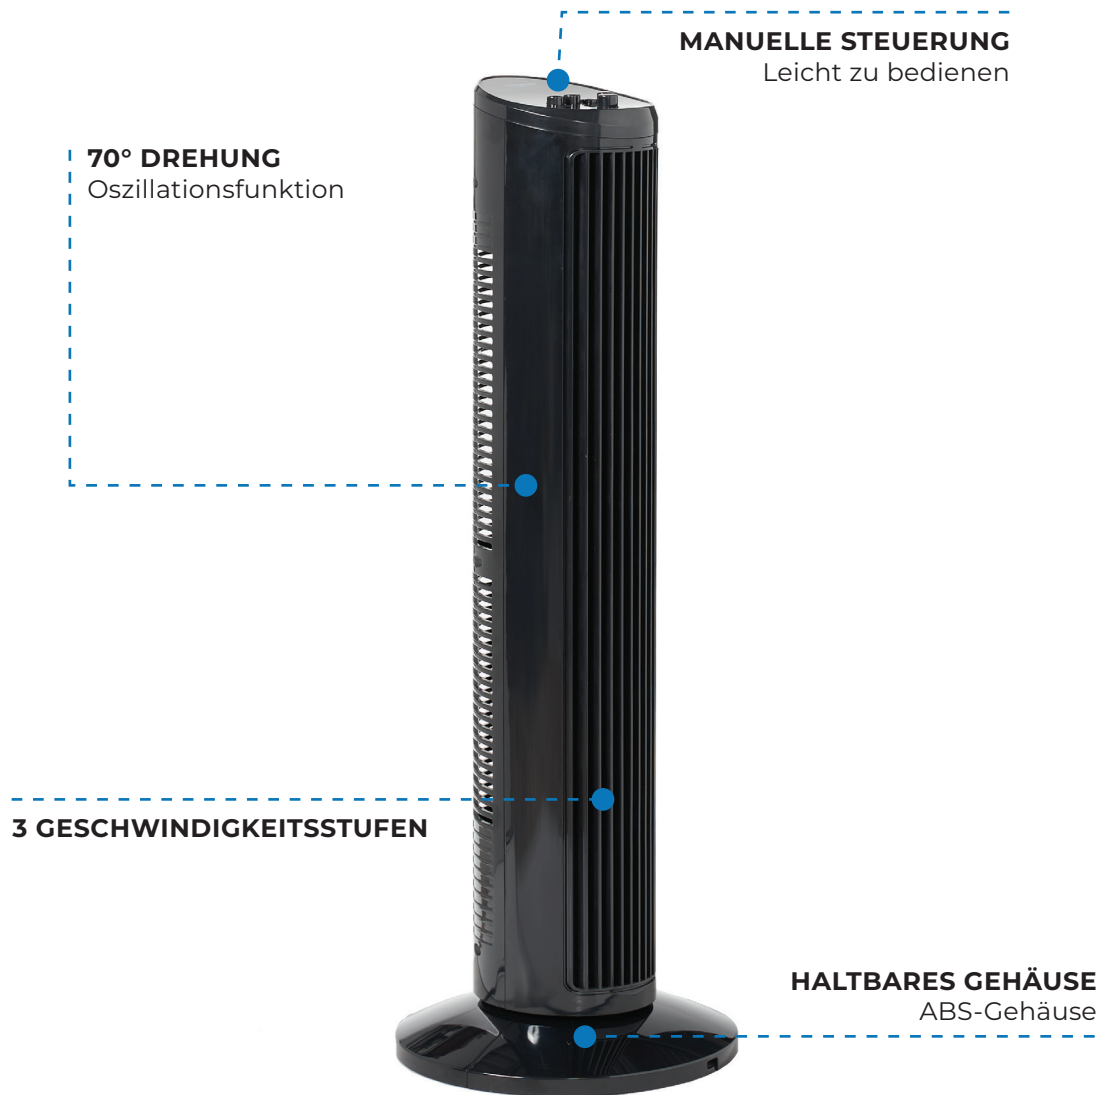

29" TURMVENTILATOR

Eigenschaften

- 29"
- Leistungsstarke Kühltechnologie
- Schwarze Oberfläche
- Bodenstehend
- 50dB

EINSTELLBARE
KÜHLUNG

Spezifikationen

2,6 kg
220-240 V
50/60 Hz
50 W
Packung Stk: 4