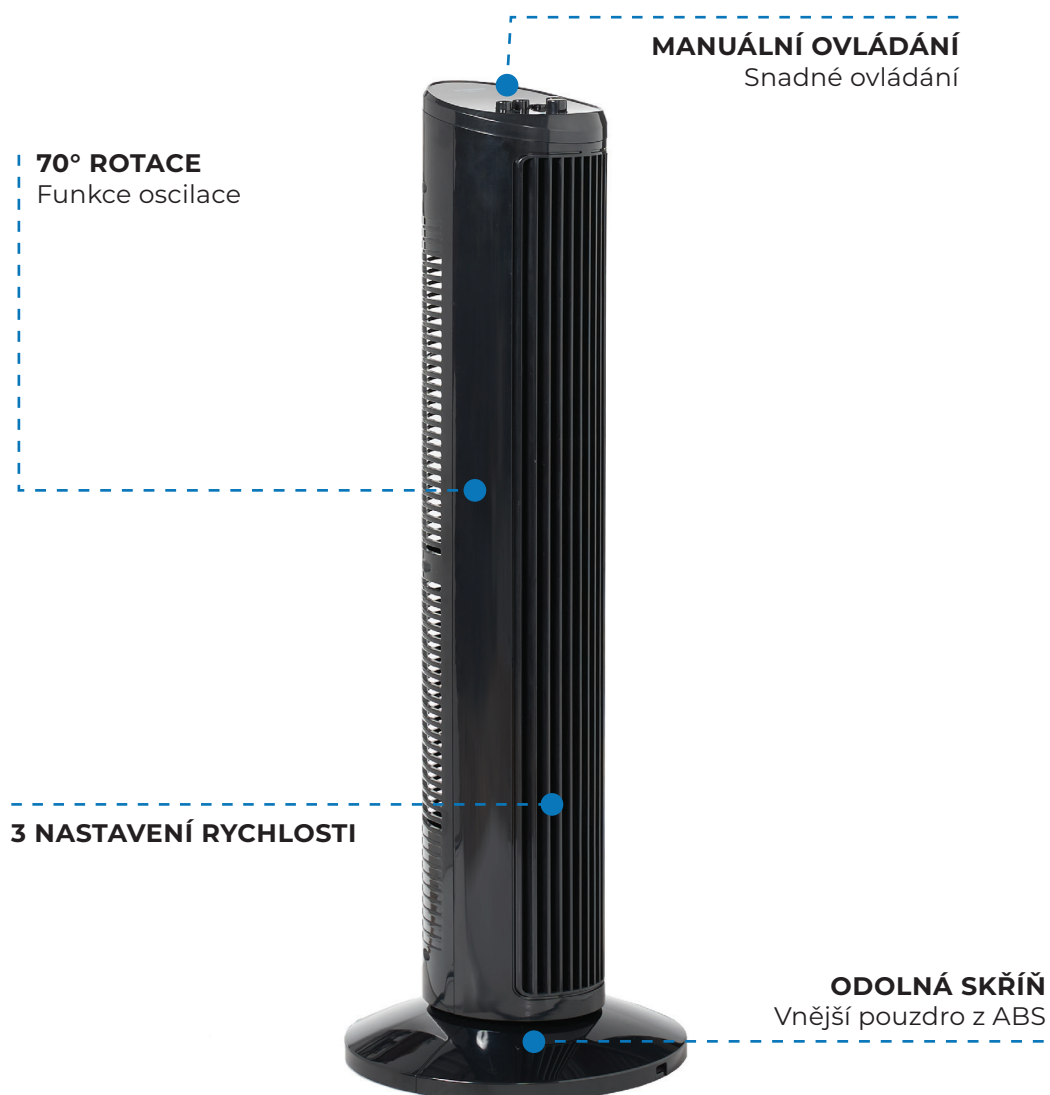

### Opțiuni

Priză UK sau EU

260mm  
10.23in

740mm  
29.13in

260mm  
10.23in