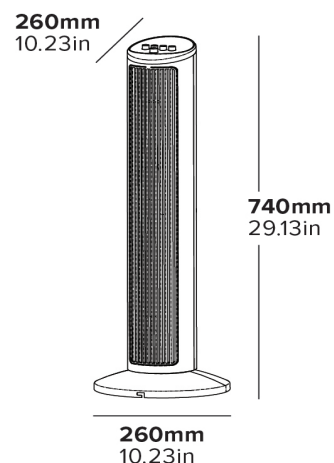

Options

Prise pour le
Royaume-Uni ou l'UE