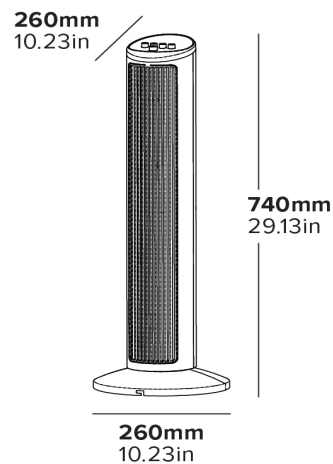

Opzioni

Spina britannica o europea