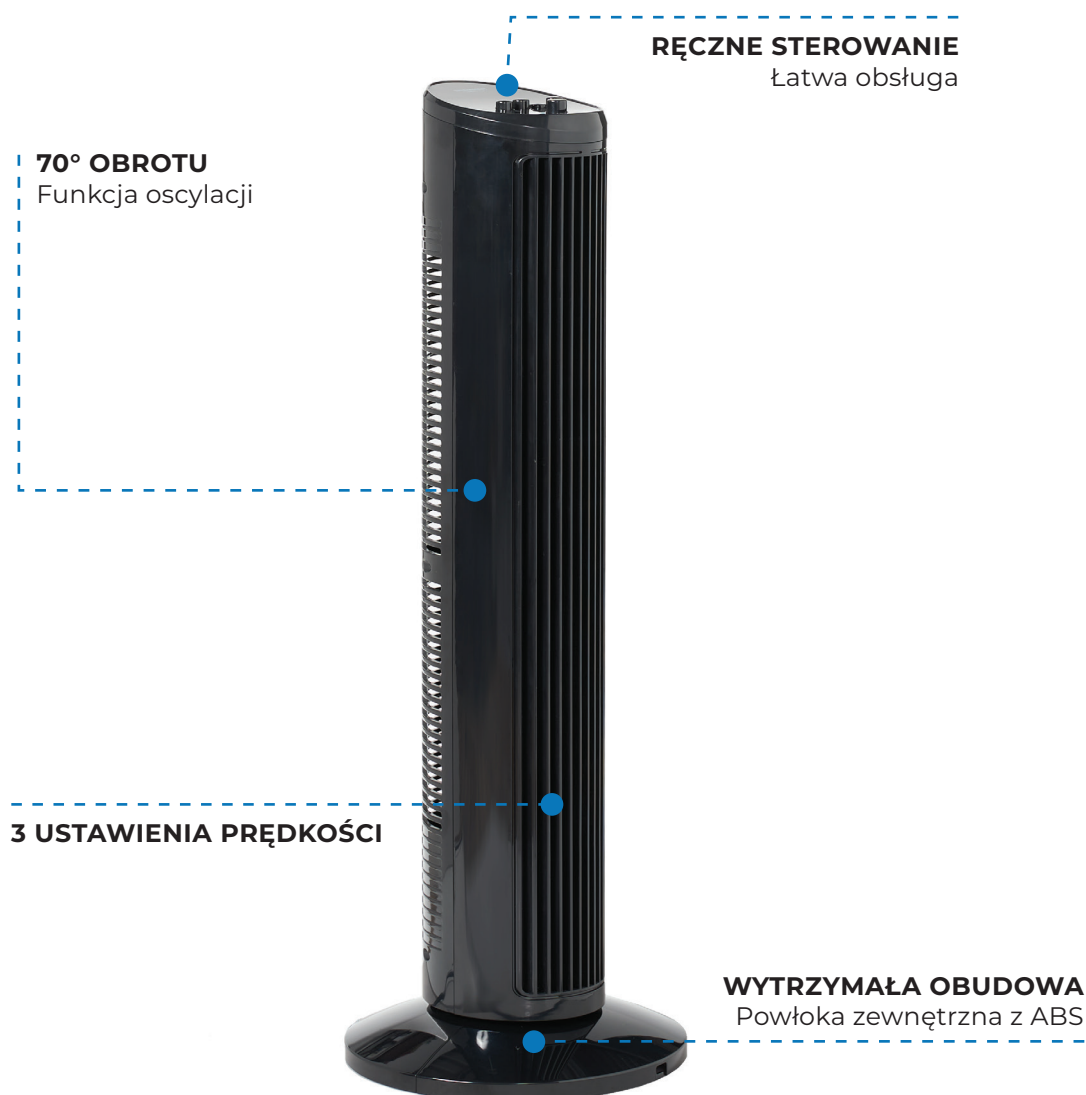

29-CALOWY WENTYLATOR KOLUMNOWY

Charakterystyka

- 29"
- Potężna technologia chłodząca
- Czarne wykończenie
- Wolnostojący
- 50 dB

REGULOWANE
CHŁODZENIE

Specyfikacja

2,6 kg
220-240 V
50/60 Hz
50 W
Ilość w Opakowaniu: 4