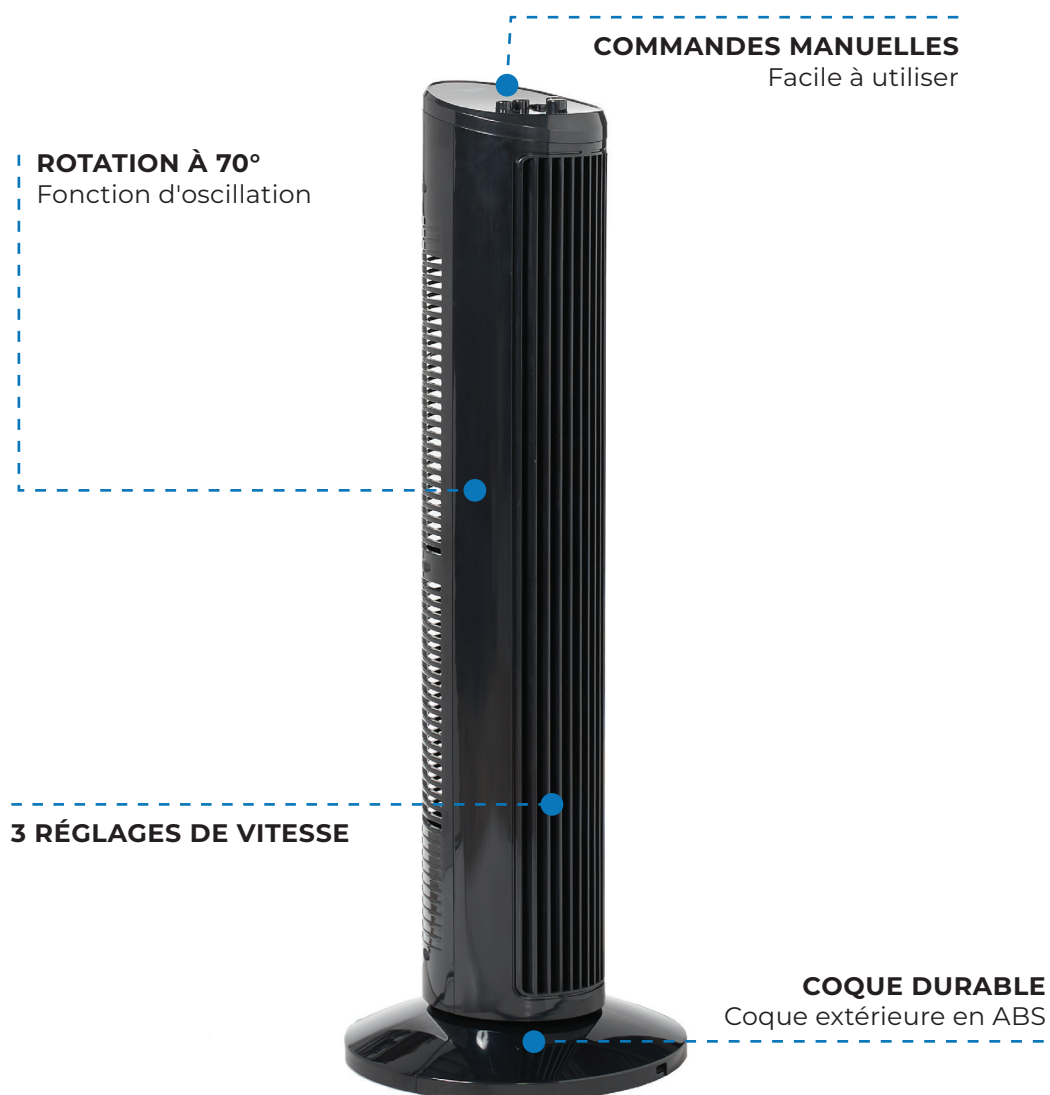

## 29" TOWER BLADE FAN

### Features

- 29"
- Powerful cooling technology
- Black finish
- Floor standing
- 50dB

## VENTILATEUR SUR PIED BLADE DE 29"

### Caractéristiques

- 29"
- Technologie de refroidissement puissante
- Finition noire
- Position debout au sol
- 50 dB

REFROIDISSEMENT  
AJUSTABLE