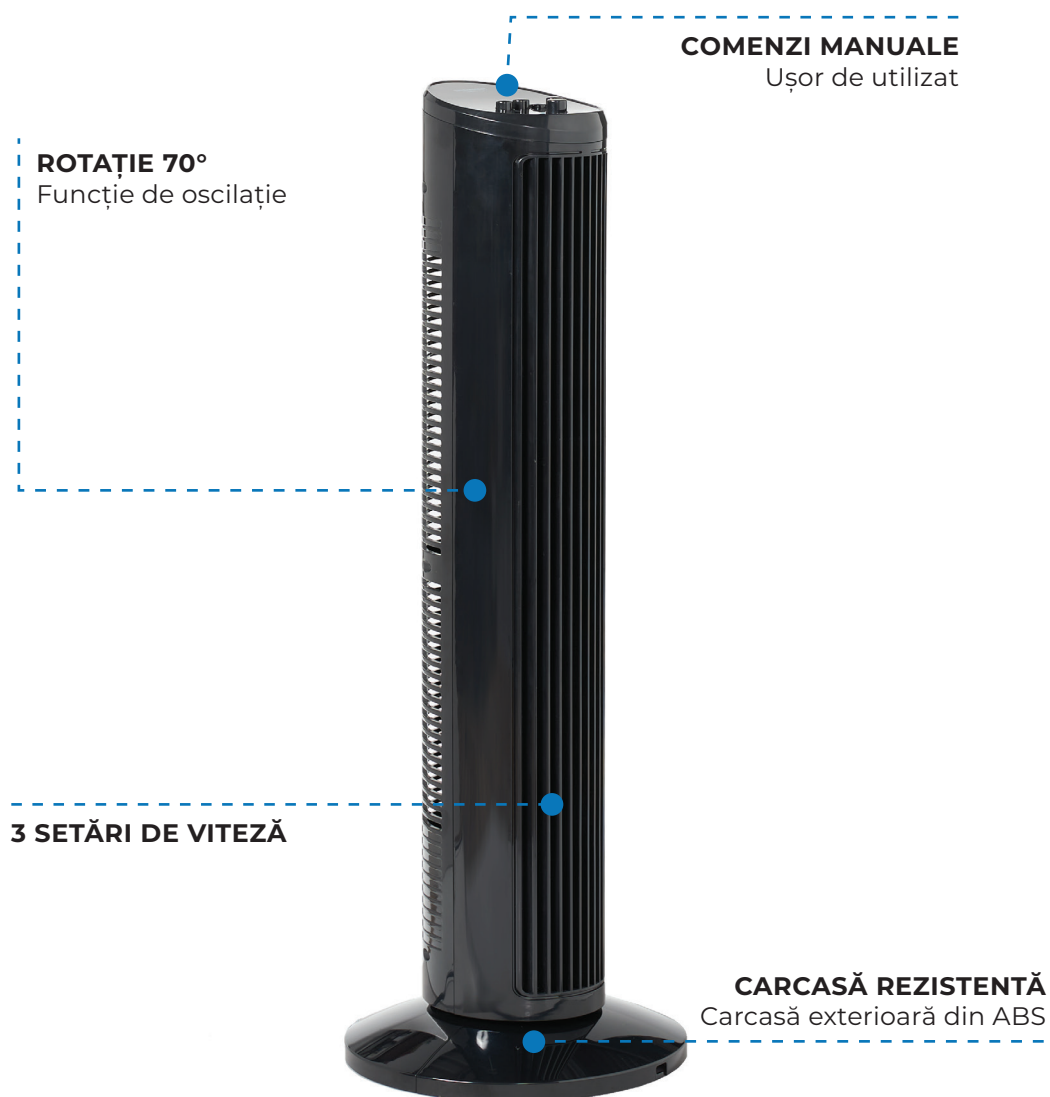

### Opcje

Wtyczka brytyjska  
lub unijna

260mm  
10.23in

740mm  
29.13in

260mm  
10.23in

### Caracteristici

- 29"
- Tehnologie de răcire puternică
- Finisaj negru
- Suport pentru amplasare pe pardosea
- 50 dB