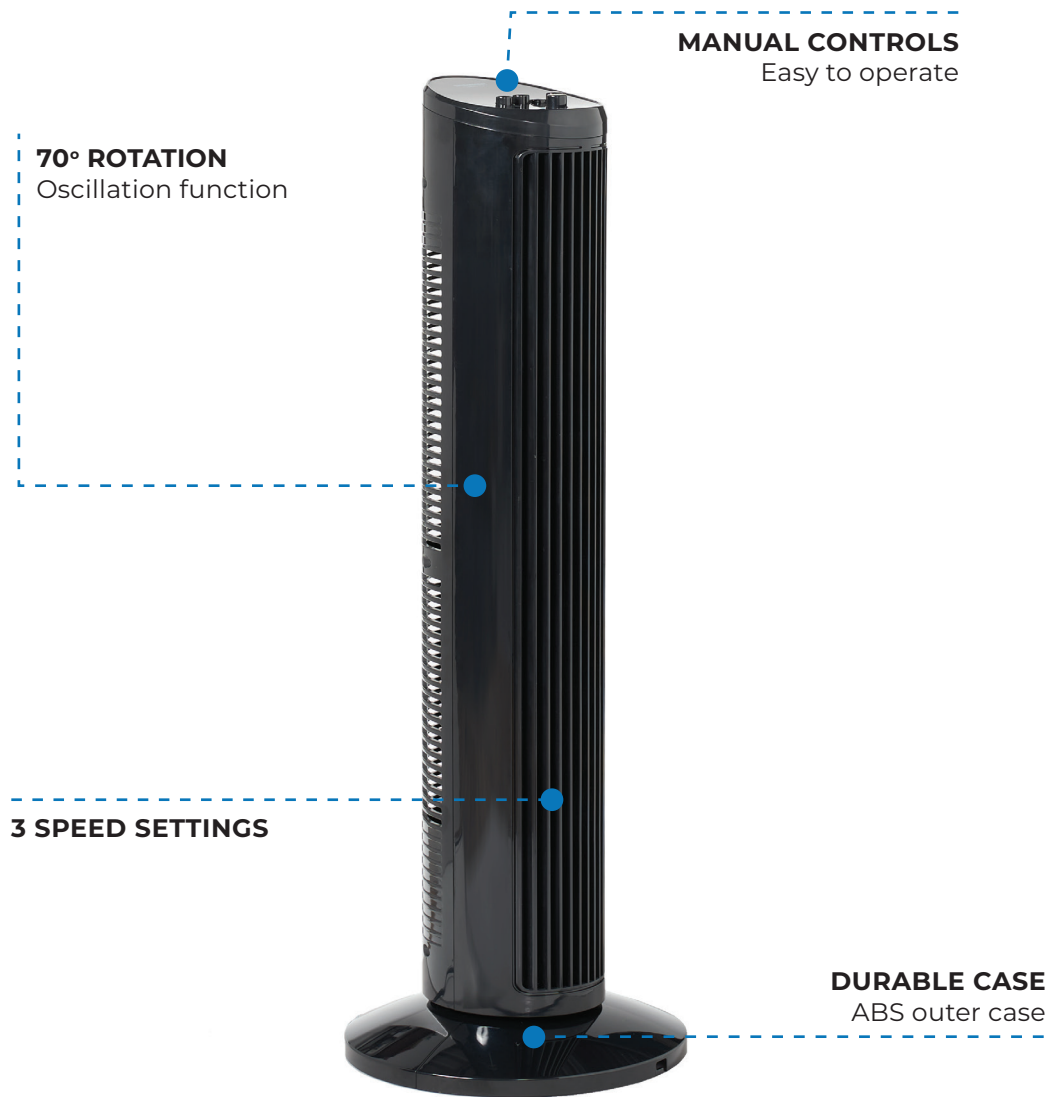

# BREMMER

ADVANCED AIRFLOW TECHNOLOGY

## 29" TOWER BLADE FAN

### Features

- 29"
- Powerful cooling technology
- Black finish
- Floor standing
- 50dB

### Caractéristiques

- 29"
- Technologie de refroidissement puissante
- Finition noire
- Position debout au sol
- 50 dB

REFROIDISSEMENT  
AJUSTABLE