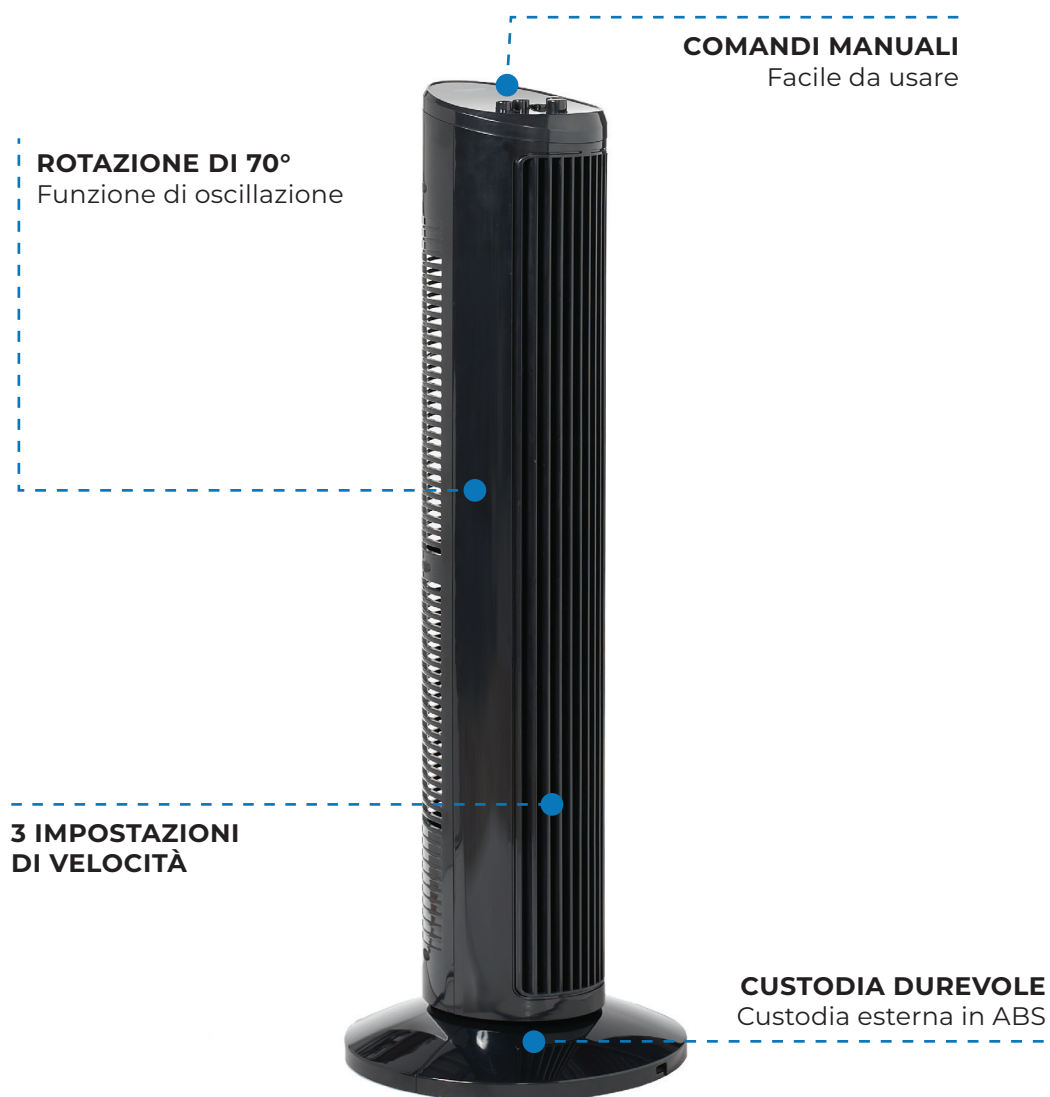

### Optionen

UK- oder EU-Stecker

260mm  
10.23in

740mm  
29.13in

260mm  
10.23in